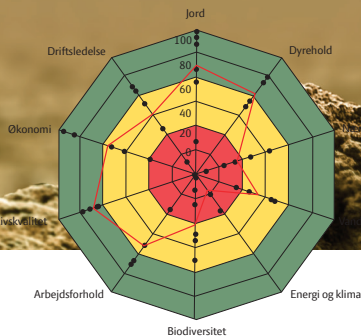

RISE

Måling og forbedring af bæredygtigheden på din bedrift

LÆS MERE PÅ

baeredygtighedstjek.dk

Her finder du også kontakt-
oplysninger til de lokale
autoriserede konsulenter.

FÅ ET GRATIS BÆREDYGTIGHEDSTJÆK

Med en RISE-analyse får du et overblik over, hvor du kan sætte ind på netop dit landbrug for at forbedre din bedrifts bæredygtighed, og lige nu kan vi tilbyde et begrænset antal analyser gratis.

RISE er et internationalt anerkendt værktøj, som gør bæredygtigheden gennemskuelig. RISE fokuserer på handlingsmuligheder og giver dig håndgribelige forslag til forbedringer.

TAG DET FØRSTE SKRIDT
OG KONTAKT OS ALLEREDE IDAG

Frank Oudshoorn
SEGES, Økologi Innovation
frwo@seg.es.dk

Den Europæiske Landbrugsfond for Udvikling af Landdistrikterne:
Danmark og Europa investerer i landdistrikterne

LDP 2020

STØTTE AF
promilleafgiftsfonden
for landbrug

Fonden for økologisk landbrug

LANDBRUG FØDEVARER
SEGES